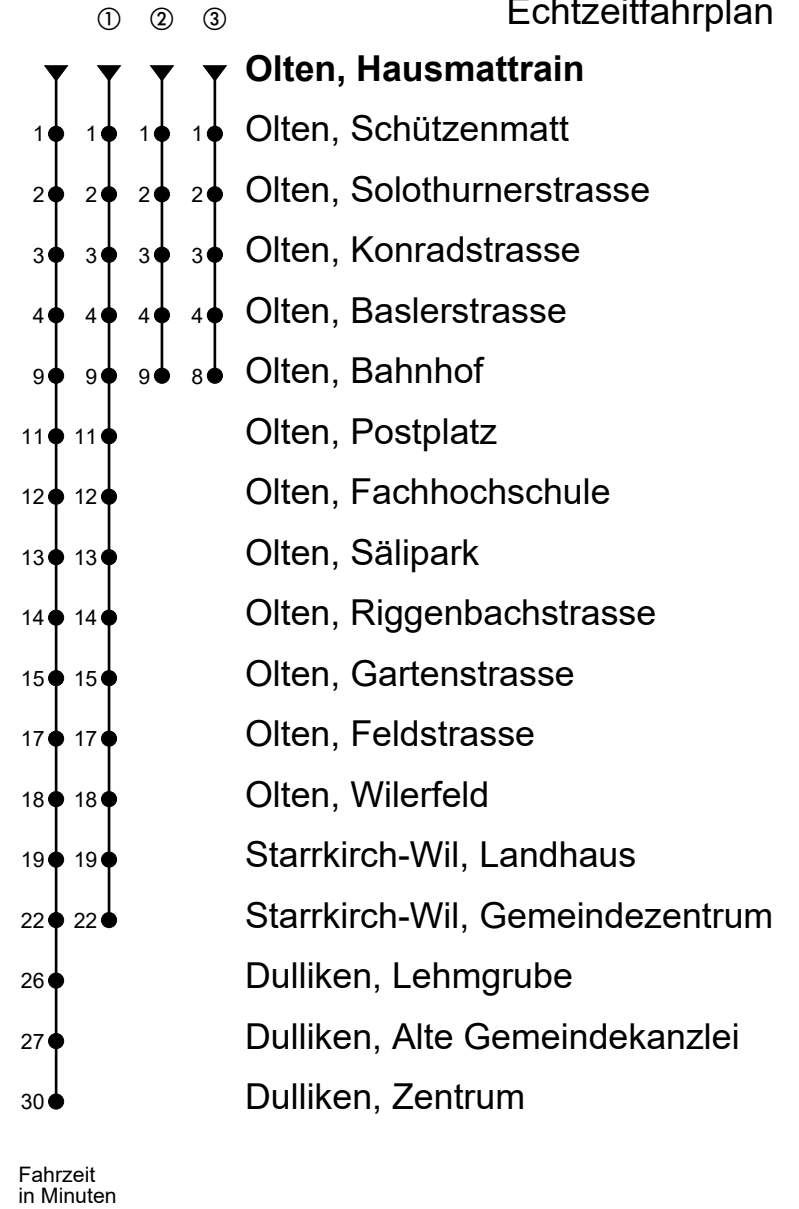

# 509

Olten, Hausmattrain

## Richtung Olten Bhf, Starrkirch-Wil, Dulliken

Gültig vom 15.12.2024 bis 13.12.2025

Echtzeitfahrplan

🕒	Montag - Freitag	Samstag	Sonntag
4			
5	43	43	
6	13 43	13 43	43 <sup>①</sup>
7	13 43	13 43	43 <sup>①</sup>
8	13 43	13 43	43 <sup>①</sup>
9	13 43	13 43	43 <sup>①</sup>
10	13 43	13 43	43 <sup>①</sup>
11	13 43	13 43	43 <sup>①</sup>
12	13 43	13 43	58 <sup>①</sup>
13	13 43	13 43	58 <sup>①</sup>
14	13 43	13 43	58 <sup>①</sup>
15	13 43	13 43	58 <sup>①</sup>
16	13 43	13 43	58 <sup>①</sup>
17	13 43	13 43	58 <sup>①</sup>
18	13 43	43 <sup>①</sup>	58 <sup>①</sup>
19	13 50 <sup>②</sup>	13 <sup>③</sup> 50 <sup>①</sup>	58 <sup>①</sup>
20	50 <sup>①</sup>	50 <sup>①</sup>	58 <sup>①</sup>
21	50 <sup>①</sup>	50 <sup>①</sup>	58 <sup>①</sup>
22	50 <sup>①</sup>	50 <sup>①</sup>	58 <sup>①</sup>
23			
0			
1			
2			
3			

### Anmerkungen:

Als Sonntage gelten: 25. und 26. Dezember, 1. und 2. Januar, Karfreitag, Ostermontag, Auffahrt, Pfingstmontag und 1. August.